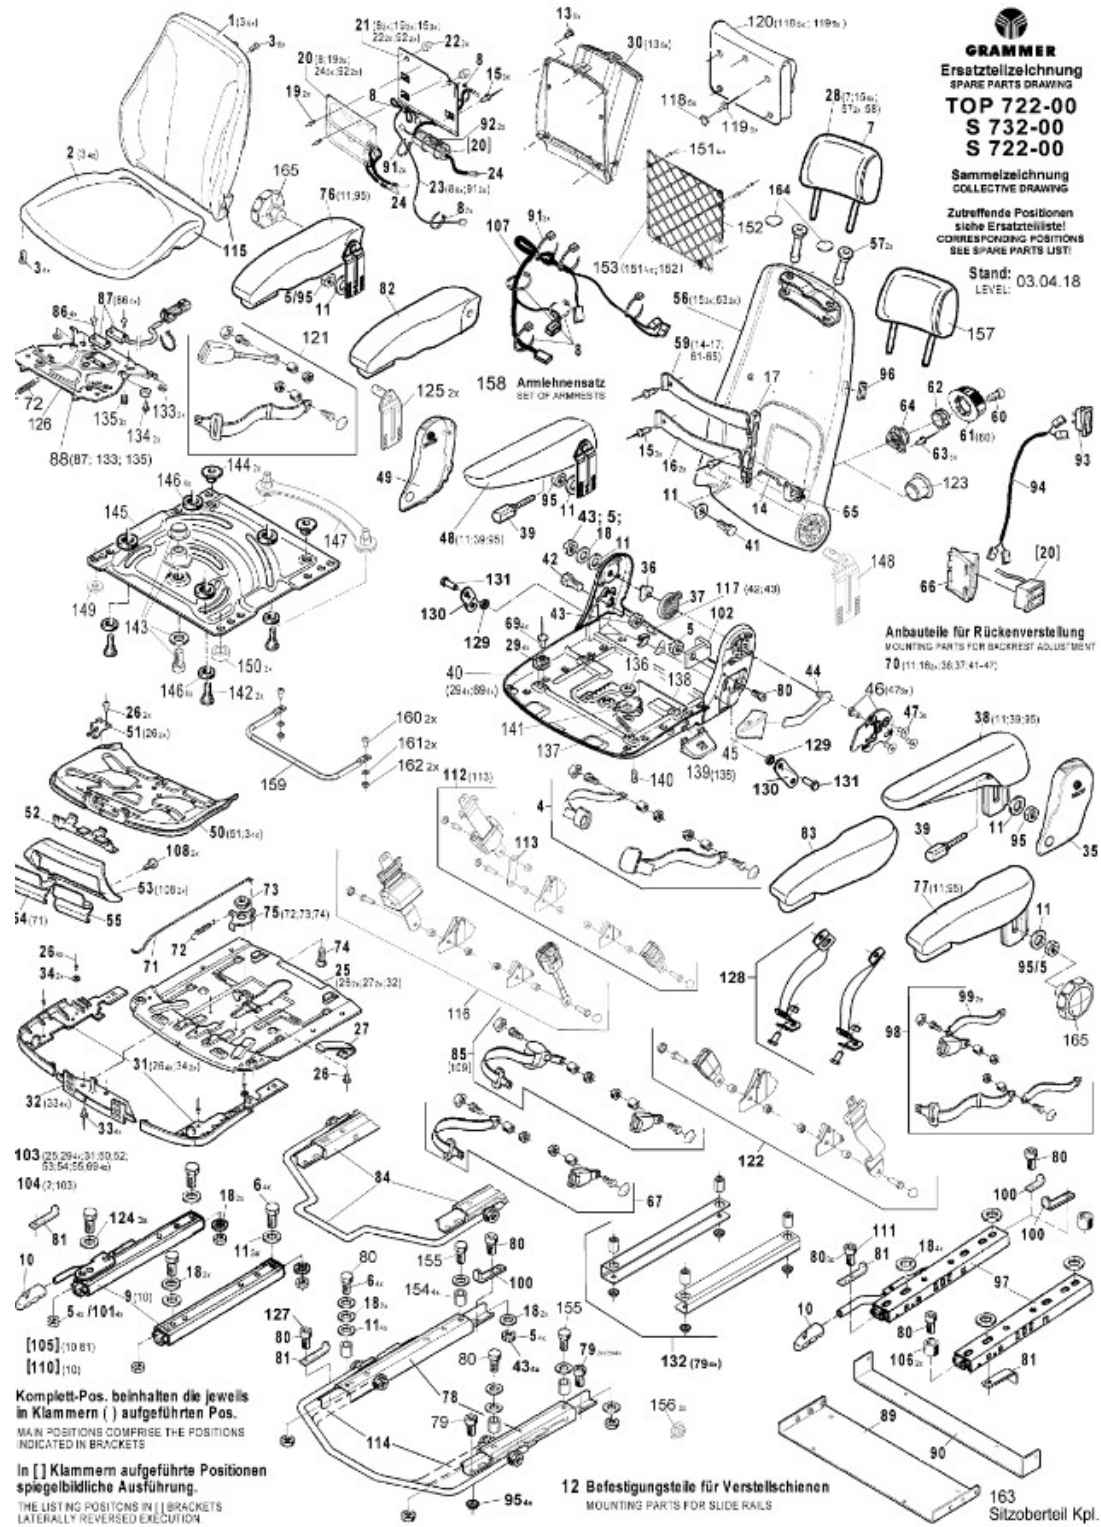

GRAMMER
Ersatzteilzeichnung
SPARE PARTS DRAWING
TOP 722-00
S 732-00
S 722-00

Sammelzeichnung
COLLECTIVE DRAWING

Stand: 03.04.18
LEVEL:

12 Befestigungsteile für Verstellbahnen
MOUNTING PARTS FOR SLIDE RAILS

163 Sitzoberteil Kpl.

Komplett-Pos. beinhalten die jeweils
in Klammern ( ) aufgeführten Pos.
MAIN POSITIONS COMPRISE THE POSITIONS
INDICATED IN BRACKETS

In [ ] Klammern aufgeführte Positionen
spiegelbildliche Ausführung.
THE LISTING POSITIONS IN [ ] BRACKETS
LATERALLY REVERSED EXECUTION