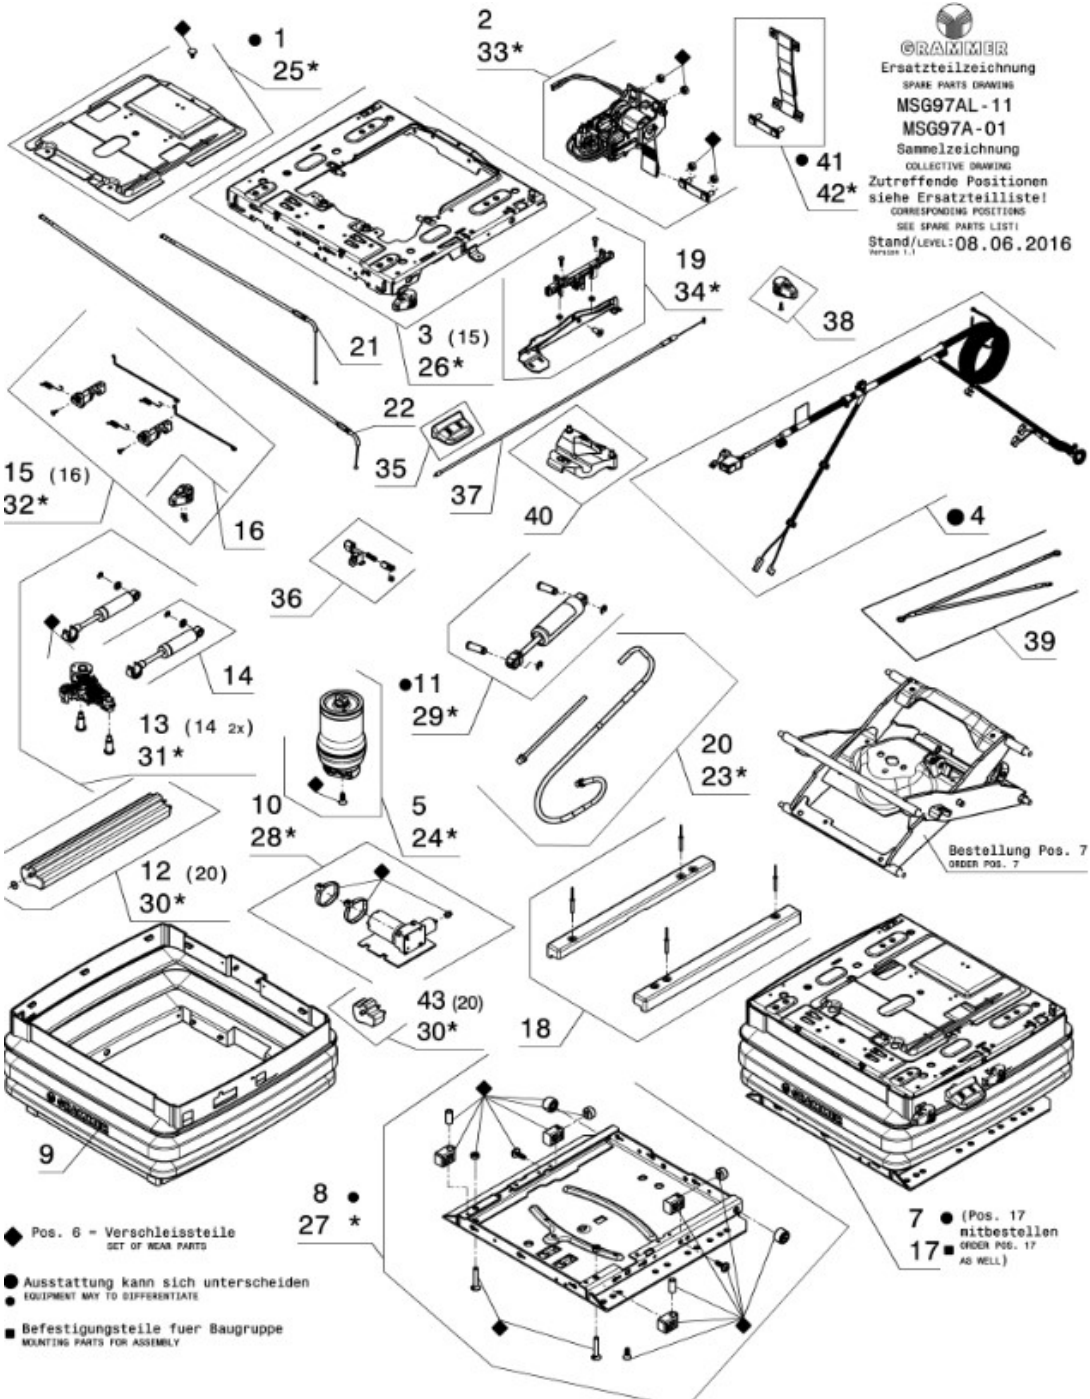

GRAMMER
 Ersatzteilzeichnung
 SPARE PARTS DRAWING
 MSG97AL-11
 MSG97A-01
 Sammelzeichnung
 COLLECTIVE DRAWING
 Zutreffende Positionen
 siehe Ersatzteilliste!
 CORRESPONDING POSITIONS
 SEE SPARE PARTS LIST!
 Stand/LEVEL: 08.06.2016
VERSION 1.1

◆ Pos. 6 = Verschleisteile
SET OF WEAR PARTS

● Ausstattung kann sich unterscheiden
EQUIPMENT MAY DIFFERENTIATE

■ Befestigungsteile fuer Baugruppe
MOUNTING PARTS FOR ASSEMBLY

7 ● (Pos. 17
mitbestellen
ORDER POS. 17
AS WELL)

Bestellung Pos. 7
ORDER POS. 7

Komplett-Pos. beinhalten die jeweils in Klammer () aufgefuehrte Position
MAIN POSITION COMPRISE THE POSITIONS INDICATED IN BRACKETS ()

*entspricht Kleinteilen zur entsprechenden KPL.-Baugruppe
SAME AS SMALL PARTS FOR THE CORRESPONDING COMPLETE ASSEMBLY UNITS