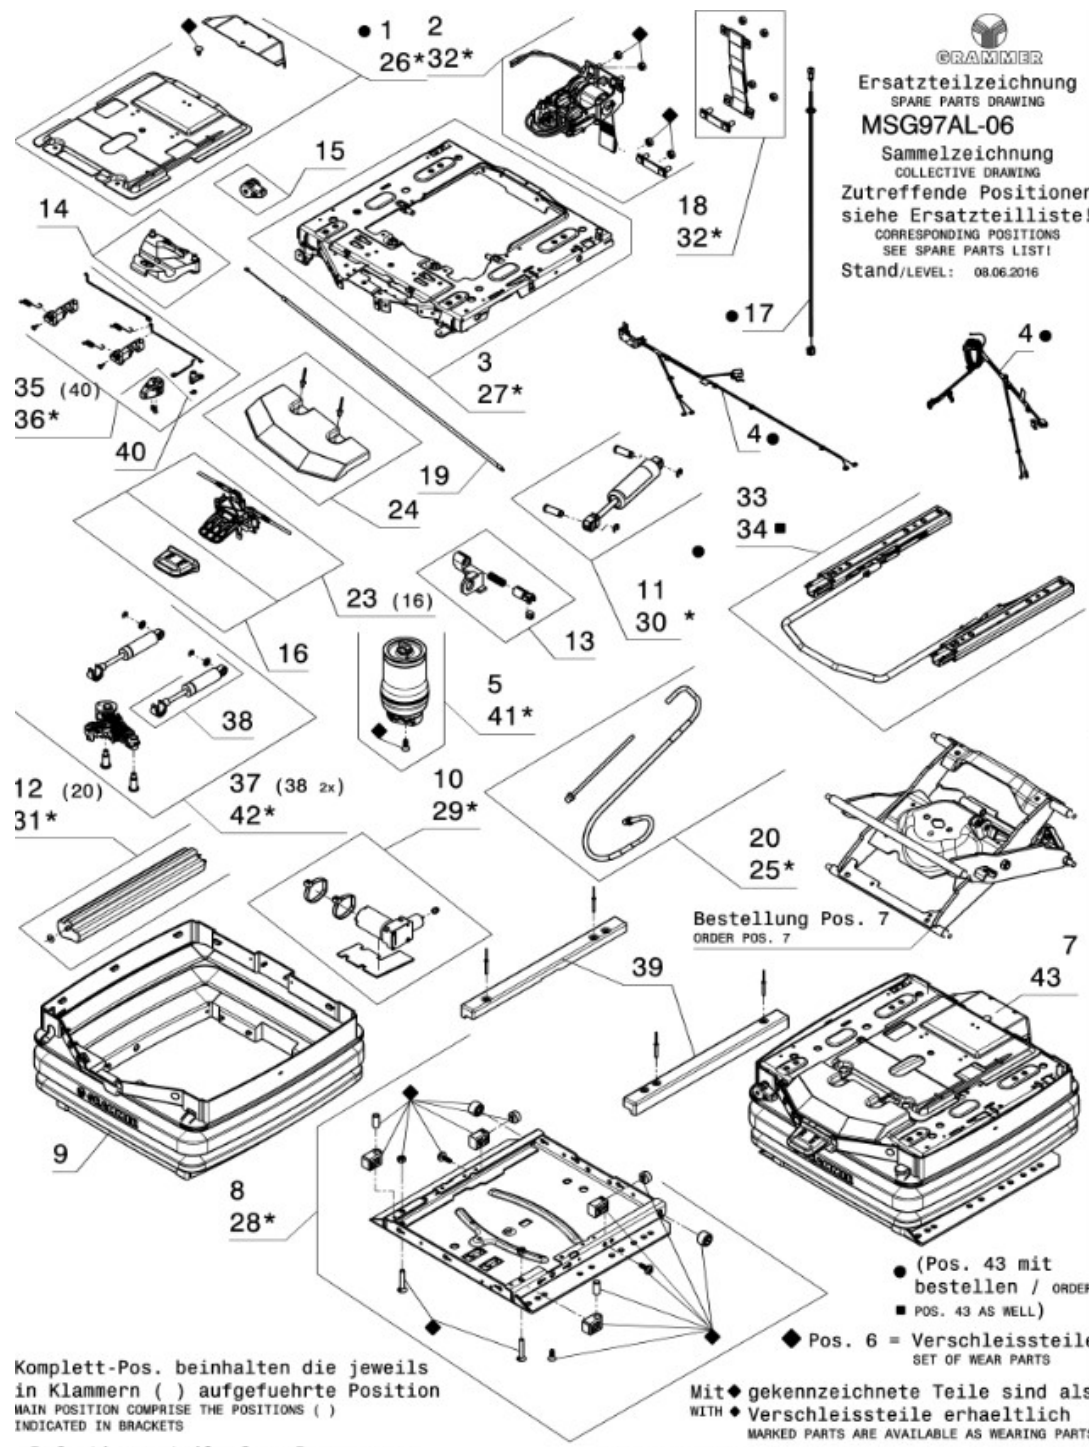

Ersatzteilzeichnung
SPARE PARTS DRAWING
MSG97AL-06

Sammelzeichnung
COLLECTIVE DRAWING
Zutreffende Positionen
siehe Ersatzteilliste!
CORRESPONDING POSITIONS
SEE SPARE PARTS LIST!
Stand/LEVEL: 08.06.2016

Bestellung Pos. 7
ORDER POS. 7

- (Pos. 43 mit bestellen / ORDER
- POS. 43 AS WELL)
- ◆ Pos. 6 = Verschleisteile
SET OF WEAR PARTS

Komplett-Pos. beinhalten die jeweils
in Klammern () aufgeführte Position
MAIN POSITION COMPRISE THE POSITIONS ()
INDICATED IN BRACKETS