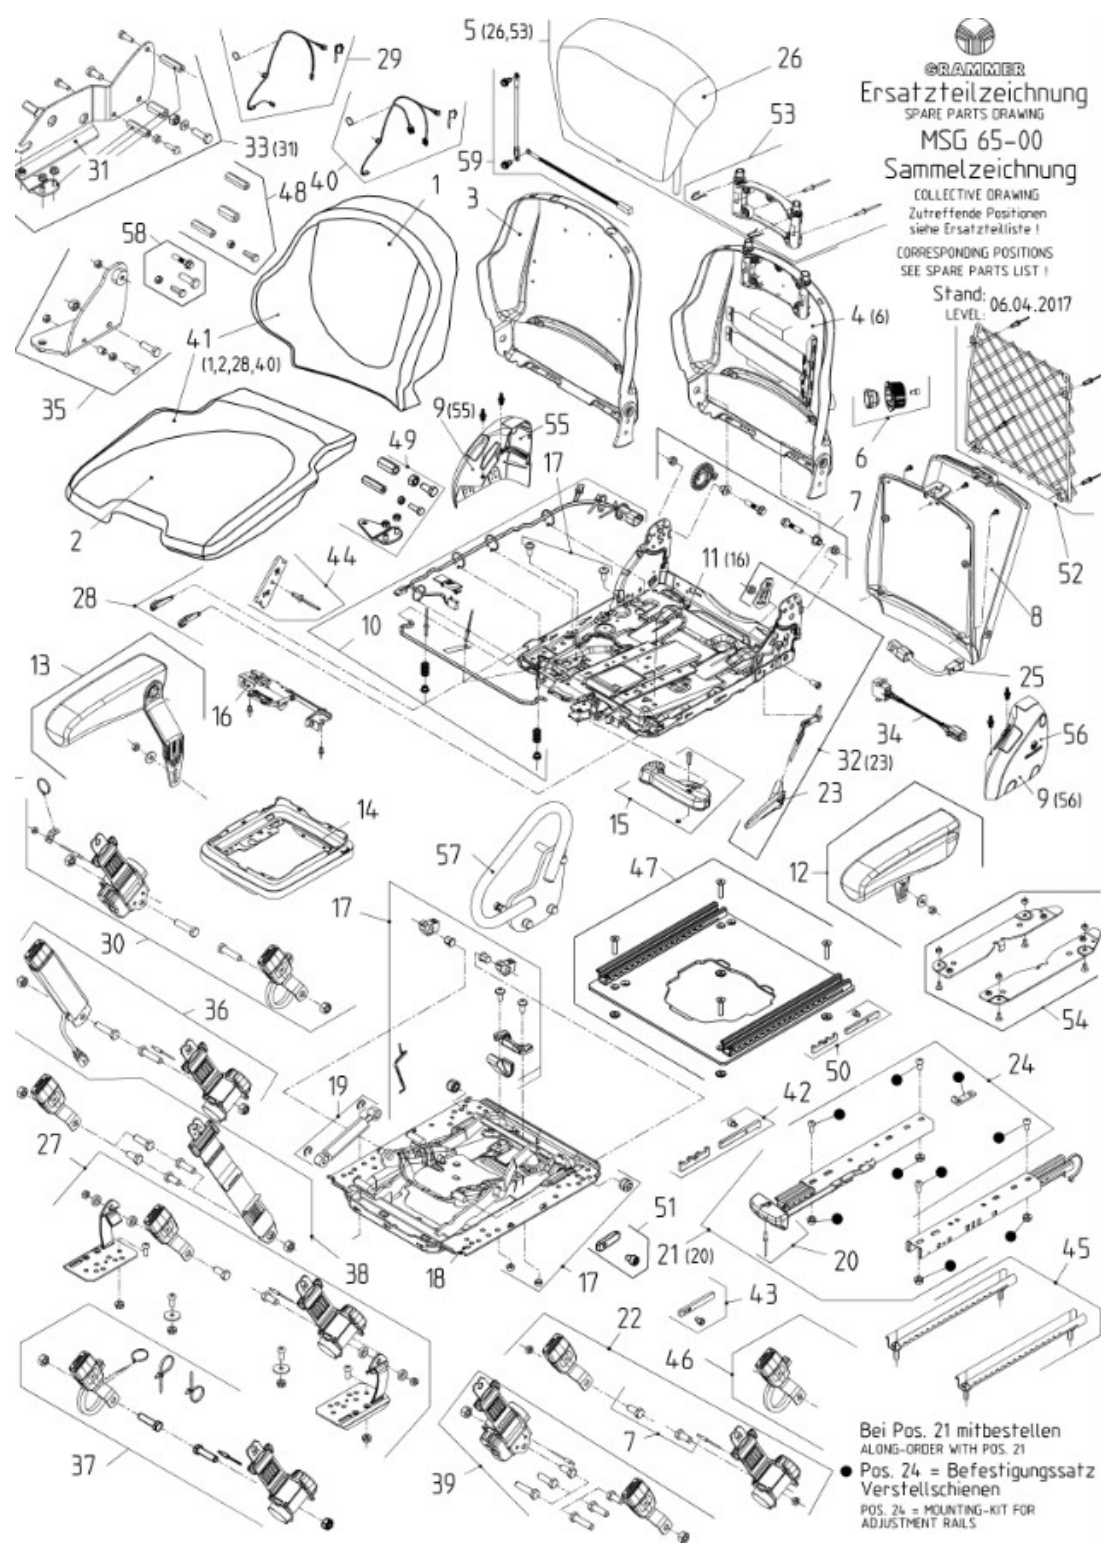

Ersatzteilzeichnung
SPARE PARTS DRAWING
MSG 65-00
Sammelzeichnung

COLLECTIVE DRAWING
Zutreffende Positionen
siehe Ersatzteilliste!
CORRESPONDING POSITIONS
SEE SPARE PARTS LIST!

Stand:
LEVEL: 06.04.2017

Bei Pos. 21 mitbestellen
ALONG-ORDER WITH POS. 21
● Pos. 24 = Befestigungssatz
Verstellsschienen
POS. 24 = MOUNTING-KIT FOR
ADJUSTMENT RAILS