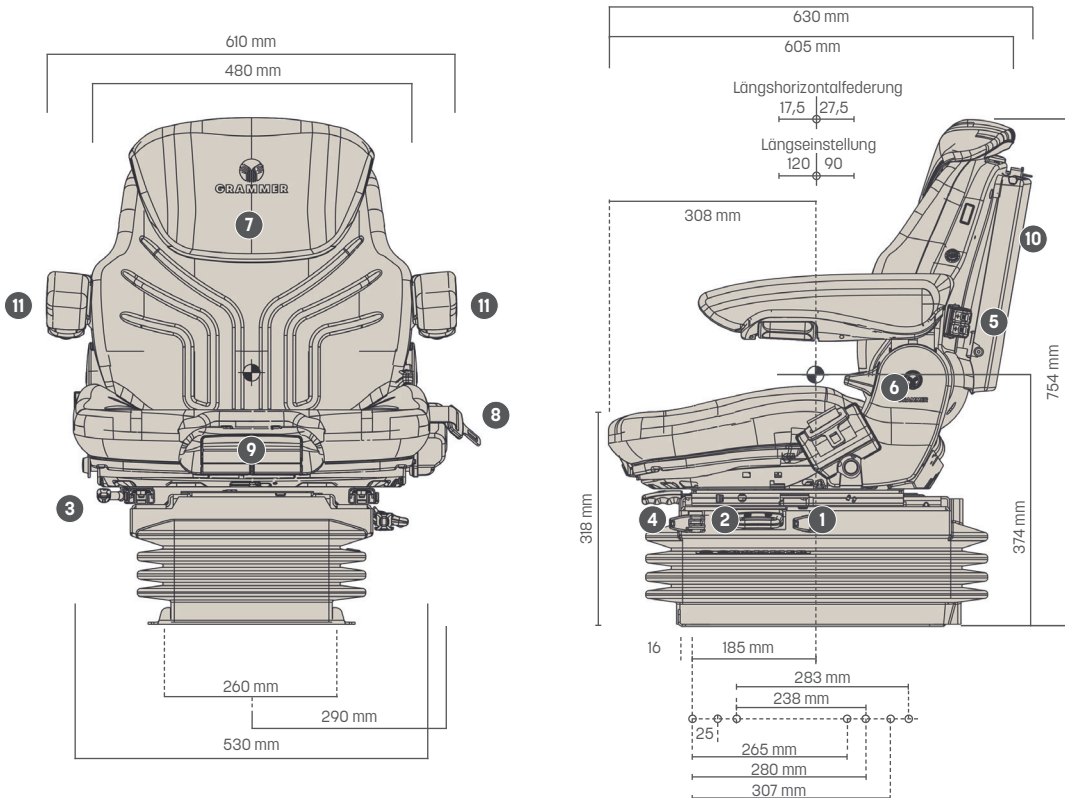

### Ausstattungsmerkmale

SACHNUMMER	
Stoff	1292187
SERIENAUSSTATTUNG	
1 Dämpfer, einstellbar	●
Luftfederung mit Kompressor 12V	●
Niederfrequenzfederung	●
Federweg, 100 mm	●
Gewichtseinstellung, automatisch, 50-130 kg	●
2 Höheneinstellung, 80 mm, stufenlos (pneum.)	●
Klimasystem, passiv	●
3 Längseinstellung, 210 mm	●
4 Längshorizontalfederung, blockierbar	●
5 Lordosenstütze, pneumatisch	●

### MAXIMO® XXL

6 Rückenlehnenneigungseinstellung	●
7 Rückenverlängerung, einschiebbar	●
8 Rückhaltesystem, duosensitiv	●
Sitzpolsterbreite	530 mm
9 Sitzkissentiefen- und -neigungseinstellung	●
Sitzkontaktschalter	●
OPTIONALE AUSSTATTUNG	
10 Ablagefläche	○
11 Armlehnen, neigungseinstellbar	○
65 mm x 270 mm (nur klappbar)	○
80 mm x 320 mm	○
80 mm x 380 mm	○
Sitzheizung	○

### Maßangaben (Einbaumaße)

● SERIENAUSSTATTUNG ○ OPTIONALE AUSSTATTUNG

Alle Maße in mm.  
Technische Änderungen und Maßabweichungen vorbehalten.